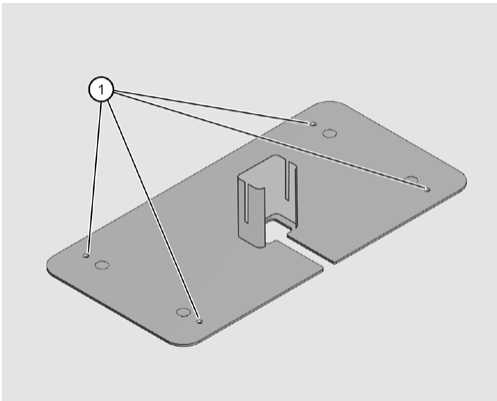

polytouch[®] Standfuss "Elegance" 32"

Abbildung mit polytouch[®] 32000 POS

STANDFUSS KOMPL. (INKL. BODENPLATTE)	Maße (BxTxH)	900x450x1005,25 mm
	Gewicht	29,96 kg
	Material	Edelstahl/Stahl brüniert
		Gesamthöhe inkl. polytouch [®] 32": 1200 mm
STANDFUSS	Maße (BxH)	130x998 mm
	Gewicht	6,74 kg
	Material	Edelstahl
BODENPLATTE	Maße (BxTxH)	900x450x7,25 mm
	Gewicht	23,22 kg
	Material	Stahl brüniert
ZUBEHÖR	Inhalt	<ul style="list-style-type: none"> · Schrauben + Inbusschlüssel in Blechschatulle · CAT5 Ethernet Kabel · Verlängerungskabel · Steckschlüssel
VERPACKUNG	Maße (BxTxH)	1100x580x200 mm
	Gewicht	brutto 35,48 kg / netto 4,06 kg

Rel. 1.1 - technische Änderungen vorbehalten

polytouch[®] Standfuss "Elegance" 32"

Abmessungen (in mm)

VORSICHT!

Verletzungen durch Kippen des polytouch[®]-Systems.

- ▶ Stellen Sie sicher, dass der Boden eben ist und das polytouch[®]-System sicher steht.
- ▶ Befestigen Sie die Bodenplatte mit geeigneten Senkschrauben und Dübeln. Verwenden Sie dazu die Löcher (1) in der Bodenplatte.