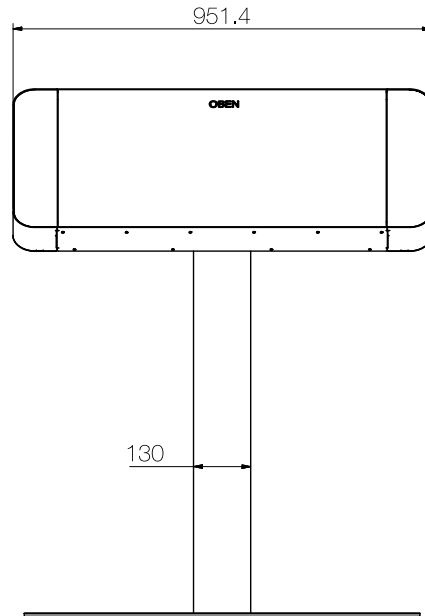

polytouch[®] Standfuss "Elegance" 32"

Abbildung mit polytouch[®] 32000 POS

STANDFUSS KOMPL. (INKL. BODENPLATTE)	Maße (BxTxH)	900x450x1005,25 mm
	Gewicht	29,96 kg
	Material	Edelstahl/Stahl brüniert
		Gesamthöhe inkl. polytouch [®] 32": 1200 mm
STANDFUSS	Maße (BxH)	130x998 mm
	Gewicht	6,74 kg
	Material	Edelstahl
BODENPLATTE	Maße (BxTxH)	900x450x7,25 mm
	Gewicht	23,22 kg
	Material	Stahl brüniert
ZUBEHÖR	Inhalt	<ul style="list-style-type: none"> · Schrauben + Inbusschlüssel in Blechschatulle · CAT5 Ethernet Kabel · Verlängerungskabel · Steckschlüssel
VERPACKUNG	Maße (BxTxH)	1100x580x200 mm
	Gewicht	brutto 35,48 kg / netto 4,06 kg

Rel. 1.1 - technische Änderungen vorbehalten

polytouch[®] Standfuss "Elegance" 32"

Abmessungen (in mm)

VORSICHT!

Verletzungen durch Kippen des polytouch[®]-Systems.

- ▶ Stellen Sie sicher, dass der Boden eben ist und das polytouch[®]-System sicher steht.
- ▶ Befestigen Sie die Bodenplatte mit geeigneten Senkschrauben und Dübeln. Verwenden Sie dazu die Löcher (1) in der Bodenplatte.