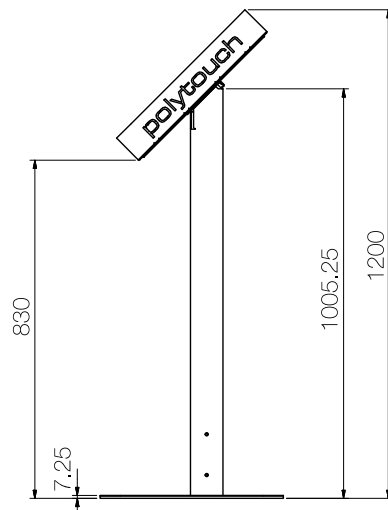

polytouch[®] Standfuss "Elegance" 32"

Abbildung mit polytouch[®] 32000 POS

STANDFUSS KOMPL. (INKL. BODENPLATTE)	Maße (BxTxH)	900x450x1005,25 mm
	Gewicht	29,96 kg
	Material	Edelstahl/Stahl brüniert
		Gesamthöhe inkl. polytouch [®] 32": 1200 mm
STANDFUSS	Maße (BxH)	130x998 mm
	Gewicht	6,74 kg
	Material	Edelstahl
BODENPLATTE	Maße (BxTxH)	900x450x7,25 mm
	Gewicht	23,22 kg
	Material	Stahl brüniert
ZUBEHÖR	Inhalt	<ul style="list-style-type: none"> · Schrauben + Inbusschlüssel in Blechschatulle · CAT5 Ethernet Kabel · Verlängerungskabel · Steckschlüssel
VERPACKUNG	Maße (BxTxH)	1100x580x200 mm
	Gewicht	brutto 35,48 kg / netto 4,06 kg

Rel. 1.1 - technische Änderungen vorbehalten

polytouch[®] Standfuss "Elegance" 32"

Abmessungen (in mm)

VORSICHT!

Verletzungen durch Kippen des polytouch[®]-Systems.

- ▶ Stellen Sie sicher, dass der Boden eben ist und das polytouch[®]-System sicher steht.
- ▶ Befestigen Sie die Bodenplatte mit geeigneten Senkschrauben und Dübeln. Verwenden Sie dazu die Löcher (1) in der Bodenplatte.