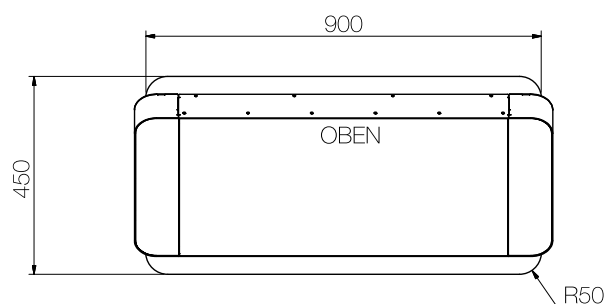

polytouch[®] Standfuss "Elegance" 32"

Abbildung mit polytouch[®] 32000 POS

STANDFUSS KOMPL. (INKL. BODENPLATTE)	Maße (BxTxH)	900x450x1005,25 mm
	Gewicht	29,96 kg
	Material	Edelstahl/Stahl brüniert
		Gesamthöhe inkl. polytouch [®] 32": 1200 mm
STANDFUSS	Maße (BxH)	130x998 mm
	Gewicht	6,74 kg
	Material	Edelstahl
BODENPLATTE	Maße (BxTxH)	900x450x7,25 mm
	Gewicht	23,22 kg
	Material	Stahl brüniert
ZUBEHÖR	Inhalt	<ul style="list-style-type: none"> · Schrauben + Inbusschlüssel in Blechschatulle · CAT5 Ethernet Kabel · Verlängerungskabel · Steckschlüssel
VERPACKUNG	Maße (BxTxH)	1100x580x200 mm
	Gewicht	brutto 35,48 kg / netto 4,06 kg

Rel. 1.1 - technische Änderungen vorbehalten

polytouch[®] Standfuss "Elegance" 32"

Abmessungen (in mm)

VORSICHT!

Verletzungen durch Kippen des polytouch[®]-Systems.

- ▶ Stellen Sie sicher, dass der Boden eben ist und das polytouch[®]-System sicher steht.
- ▶ Befestigen Sie die Bodenplatte mit geeigneten Senkschrauben und Dübeln. Verwenden Sie dazu die Löcher (1) in der Bodenplatte.