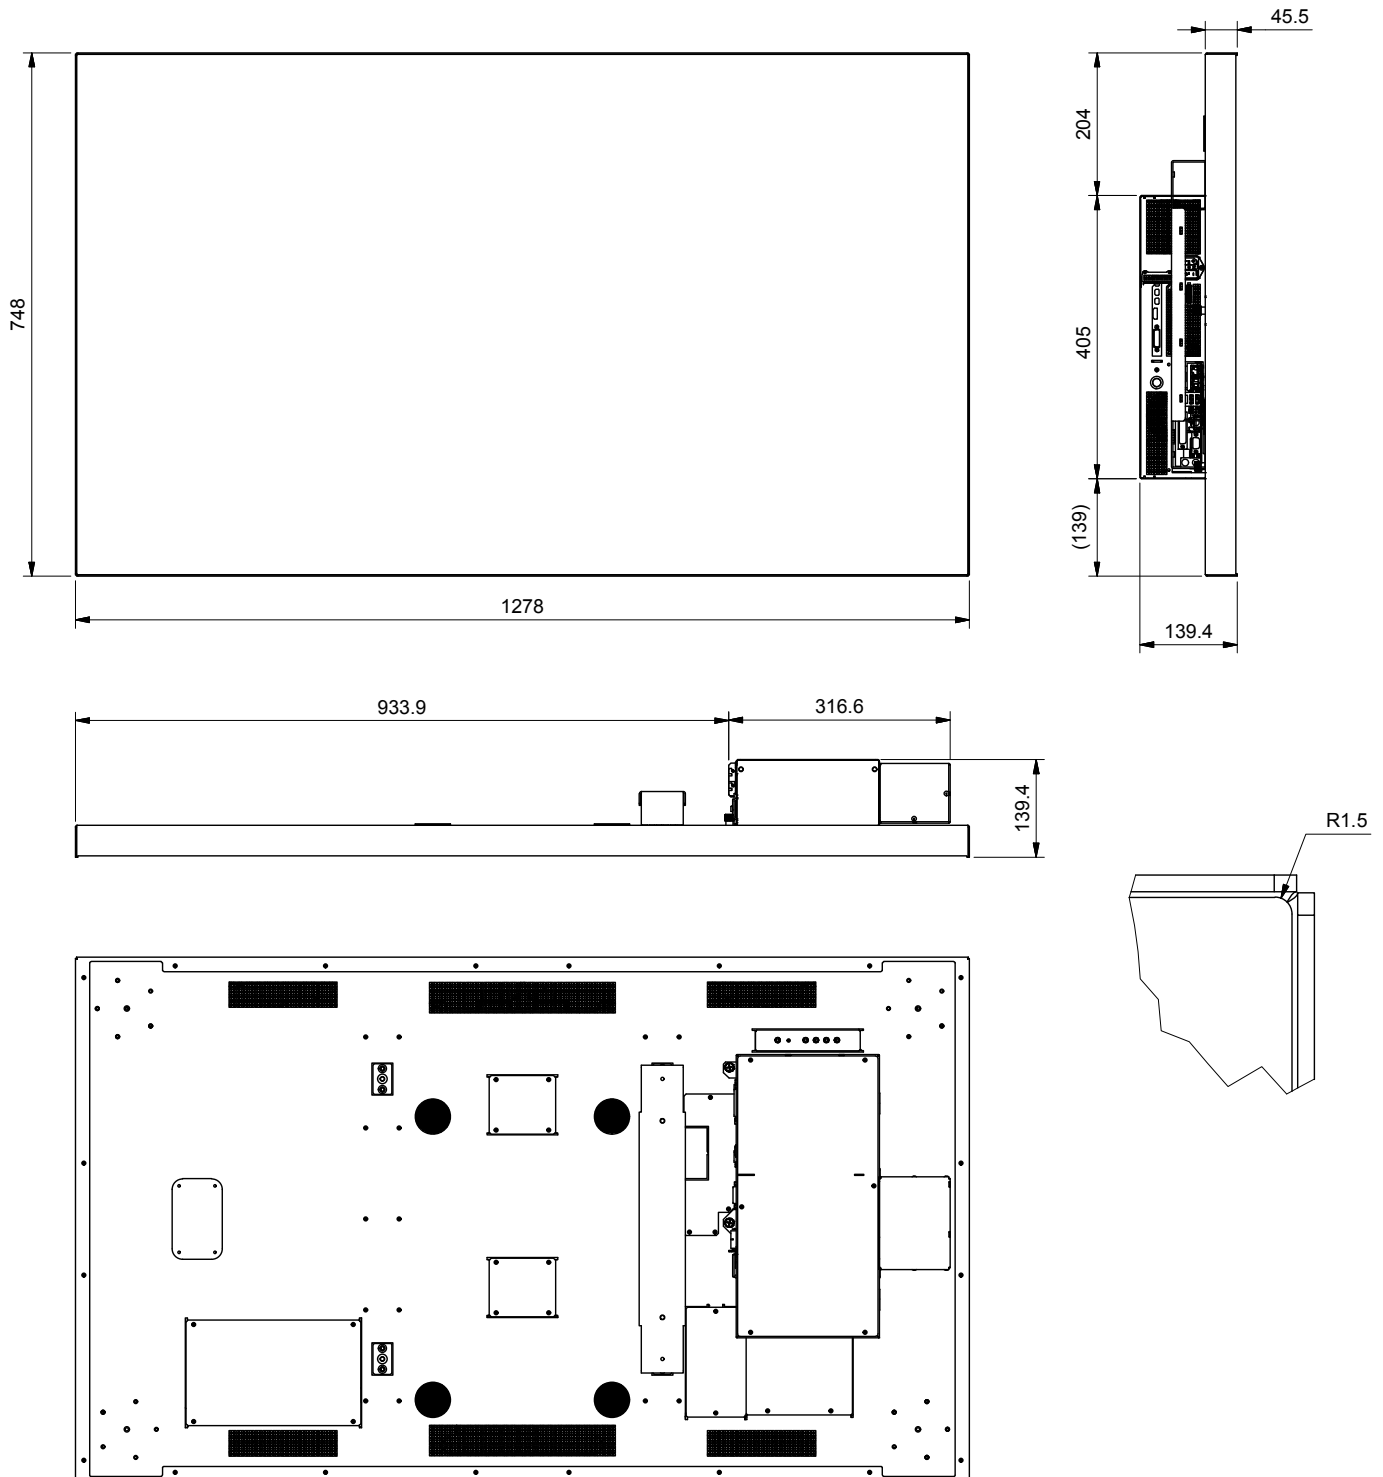

## Übersicht

<b>DISPLAY</b>	Bildschirmdiagonale	1388 mm (55")	
	Auflösung	3840 x 2160 (Ultra HD) @ 60 Hz	
	Helligkeit	450 cd/m2	
	Kontrast	4000:1	
	Blickwinkel	178° h/v	
	Reaktionszeit	6,5 ms (grey-to-grey)	
<b>FUNKTIONSWEISE</b>	Touch-Technologie	Projected Capacitive Touch	
	Simultane Berührungspunkte	Bis zu 80 Touchpunkte und Drags mit Palm rejection	
	Oberfläche	Anti-Glare	
	Latenz	< 10 ms (bei 20 simultanen Touches)	
	Touch-Objekte	Finger, optional Stift- und Handschuherkennung möglich	
	<b>COMPUTER UNIT</b>	Prozessor	6th Generation Intel® Core™ i5 Prozessor (Intel® Core™ i7 optional)
Chipsatz		Intel® Q170 Chipsatz	
Grafik		Intel® HD530 Grafik	
Memory		16 GB DDR-4	
Laufwerke		mSATA SSD 256 GB	
LAN		2 x 1GbE LAN	
OS		Windows 7 (32/64 Bit), Windows 8 (32/64 Bit), Windows 10 (32/64 Bit), Ubuntu Linux	
<b>POWER</b>			<b>Display einzeln</b>
	Netzteil	Extern 24 V DC	Intern
	Leistungsaufnahme	150 W	Max. 380 W
	Eingangsspannung	100 – 240V AC, 50/60 Hz	100 – 240V AC, 50/60 Hz
<b>CHASSIS</b>		<b>Display einzeln</b>	<b>Display mit PC-Box L*</b>
	Maße (B x H x T)	1278 x 748 x 46 mm	1278 x 748 x 140 mm
	Systemgewicht netto/brutto	Ca. 44 kg / 52 kg	Ca. 52 kg / 60 kg
	Montagemöglichkeiten	Wandmontage, Objekteinbau, Standalone	Wandmontage, Objekteinbau, Standalone
	VESA Standard	400 x 400	400 x 400
<b>ZERTIFIZIERUNGEN</b>	CE, weitere Zertifizierung auf Anfrage		

## Abmessungen (in mm)

Abbildung zeigt Ausstattungsvariante